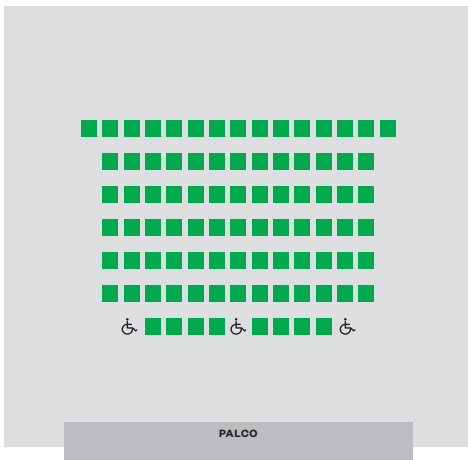

## Sala Estúdio

■  
Plateia

♿  
Lugares para  
pessoas com  
mobilidade  
condicionada

Plateia  
lotação máx.  
91 lugares inclui  
3 lugares para  
pessoas com  
mobilidade  
condicionada

A lotação e a  
disposição da  
plateia poderão  
sofrer alterações,  
conforme as  
características  
do espetáculo.