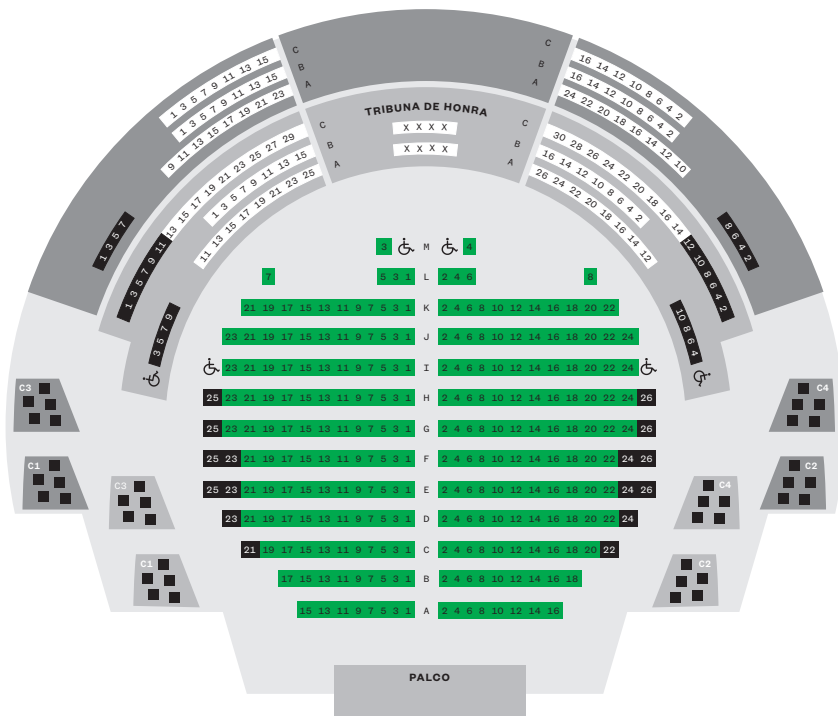

# Sala Garrett

■ Plateia  
■ 1.º balcão  
■ 2.º balcão

■ Em determinados espetáculos estes lugares poderão ter visibilidade condicionada

♿ Lugares para pessoas com mobilidade condicionada

Lotação máxima  
444 lugares

Plateia  
268 lugares inclui 4 lugares para pessoas com mobilidade condicionada

1.º Balcão  
92 lugares (balcão 72 lugares/ camarotes 20 lugares) inclui 2 lugares para pessoas com mobilidade condicionada

2.º Balcão  
76 lugares (balcão 56 lugares/ camarotes 20 lugares)

Tribuna de Honra  
8 lugares