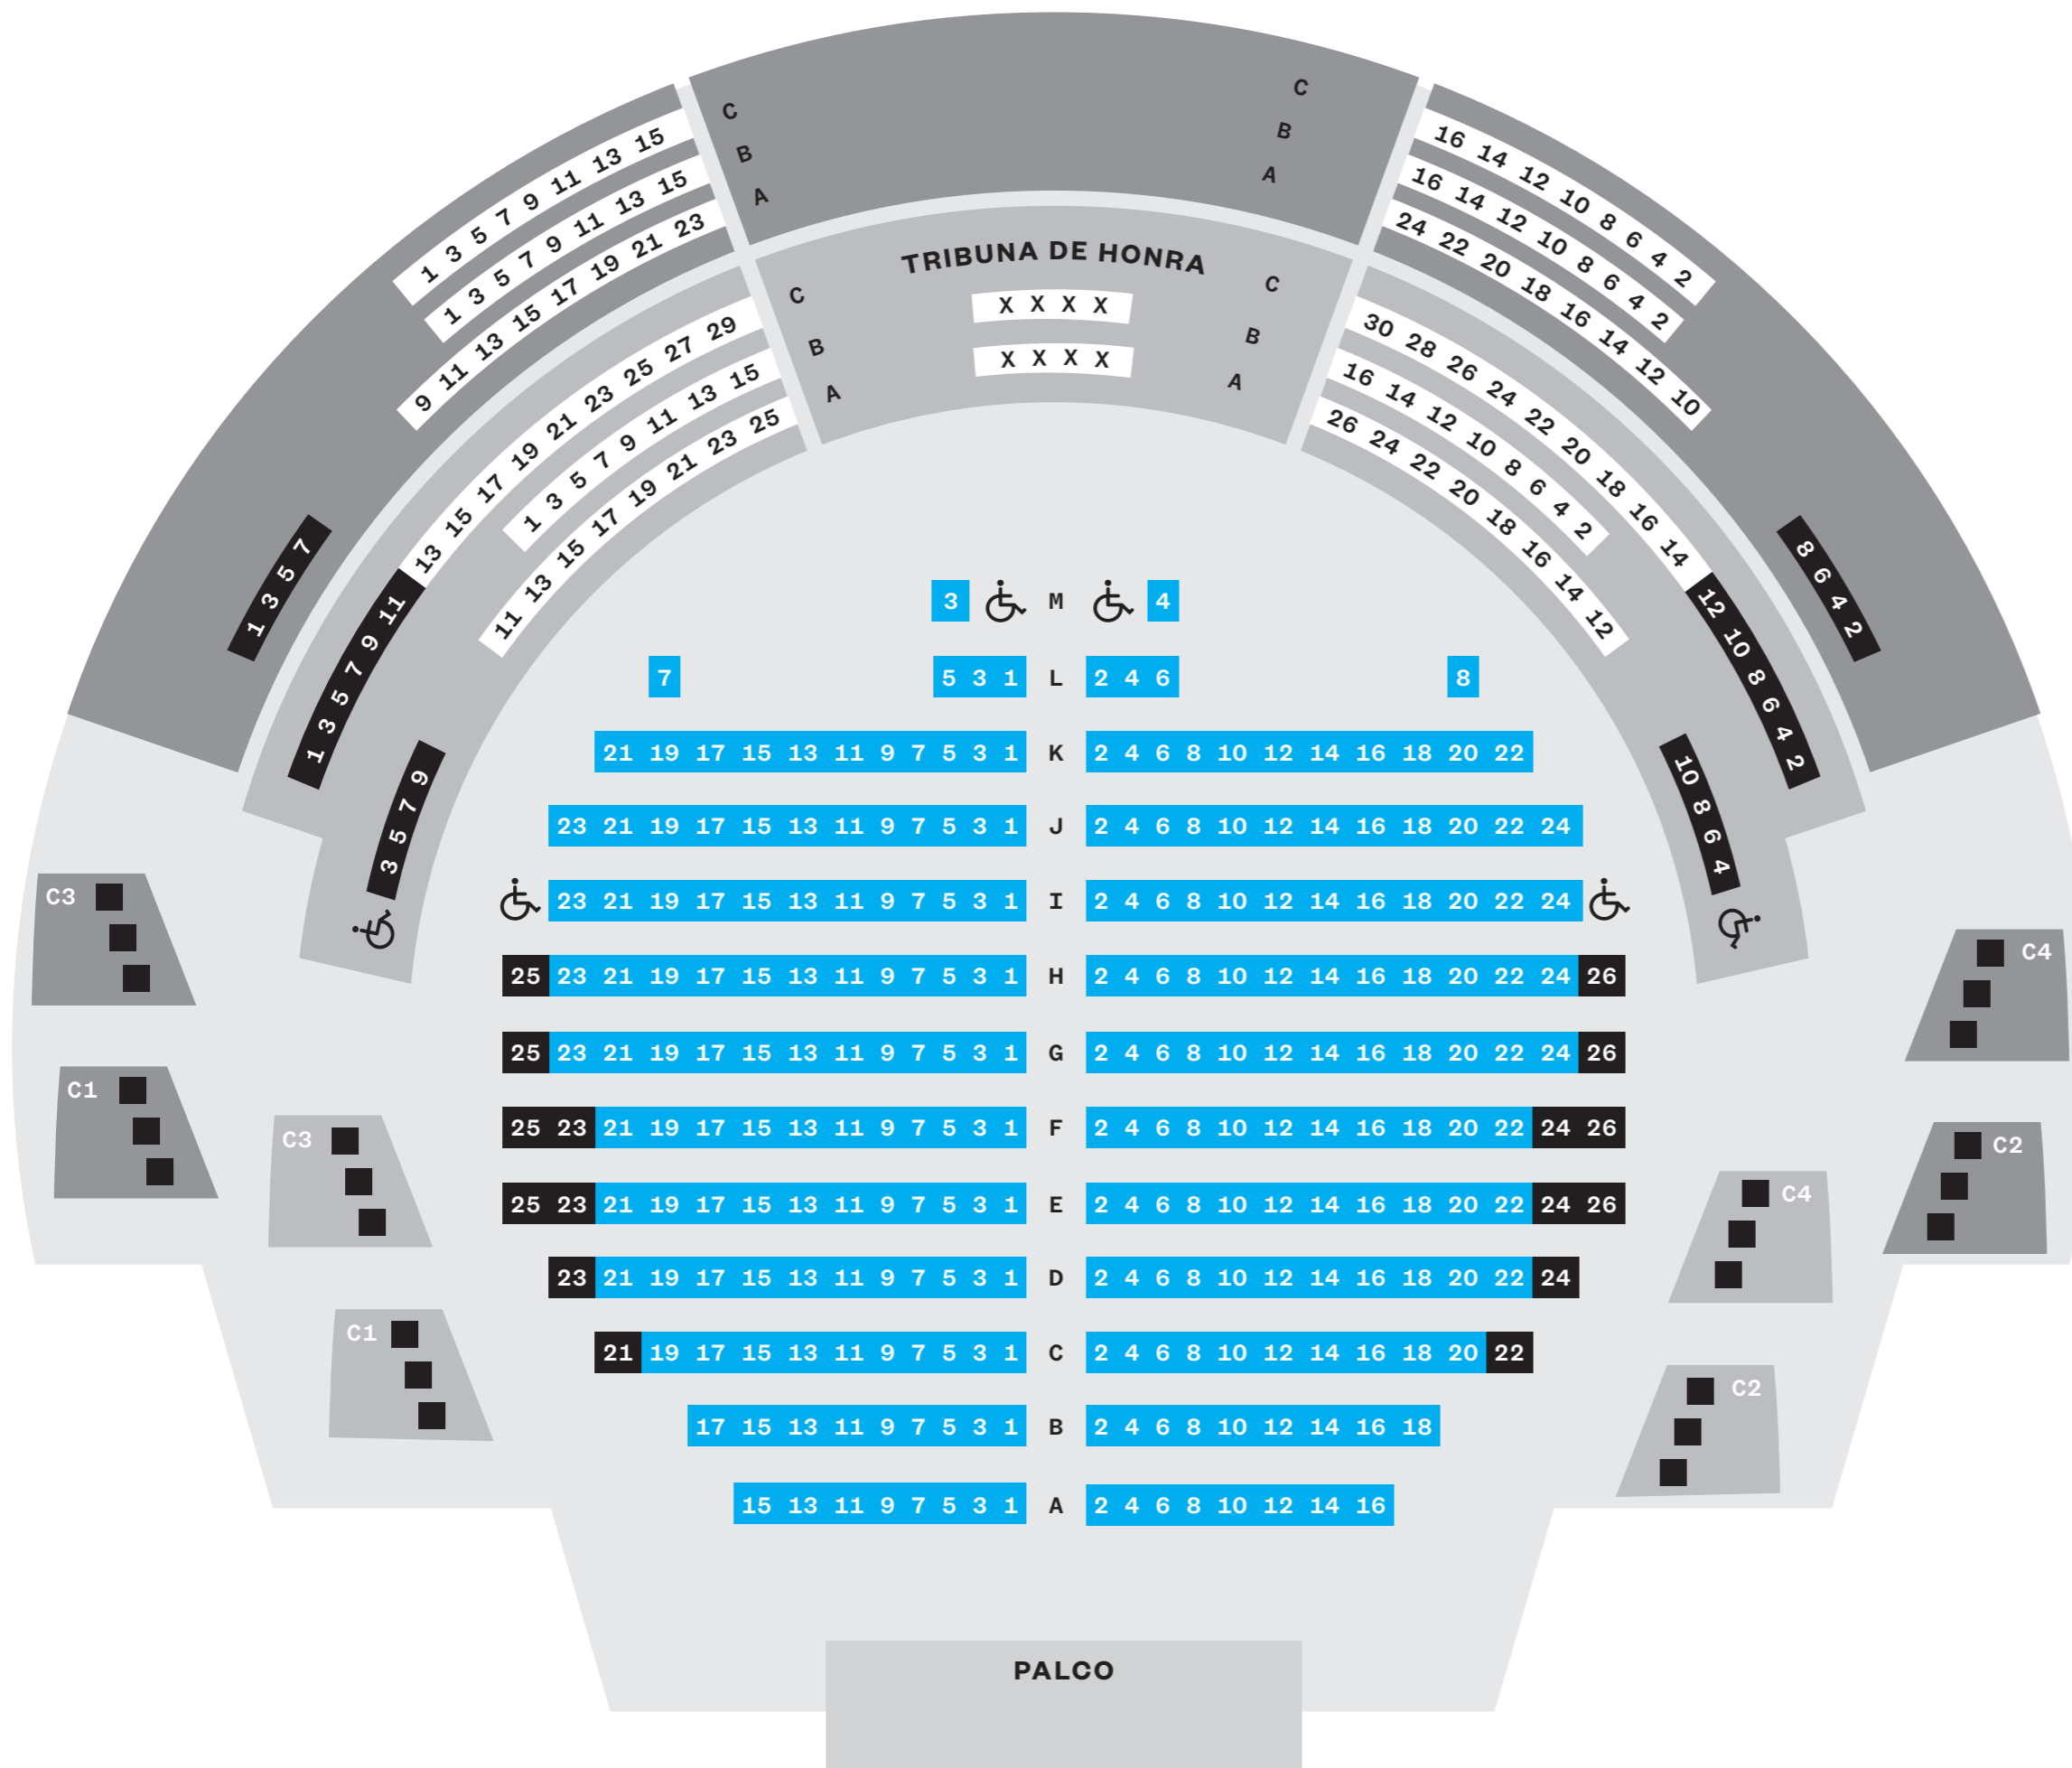

SALA GARRETT

Plateia

1.º Balcão

2.º Balcão

Em determinados espetáculos estes lugares poderão ter visibilidade condicionada

Lugares para pessoas com mobilidade condicionada

Lotação máxima

428 lugares

Plateia

268 lugares

inclui 4 lugares para pessoas com mobilidade condicionada

Tribuna de Honra

8 lugares

1.º Balcão

84 lugares

(balcão 72 lugares/camarotes 12 lugares) inclui 2 lugares para pessoas com mobilidade condicionada

2.º Balcão

68 lugares (balcão 56

lugares/camarotes 12 lugares)